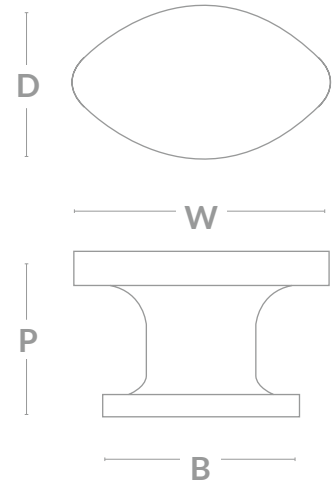

Snowdrift Knob

Knob Code	Width (W)	Depth (D)	Projection (P)	Base (B)
DRFK (Knob)	46mm / 1.8"	27mm / 1"	30mm / 1.2"	39 x 19mm / 1.5 x 0.7"

PBL

PBUL

SBL

SBUL

ABL

ABUL